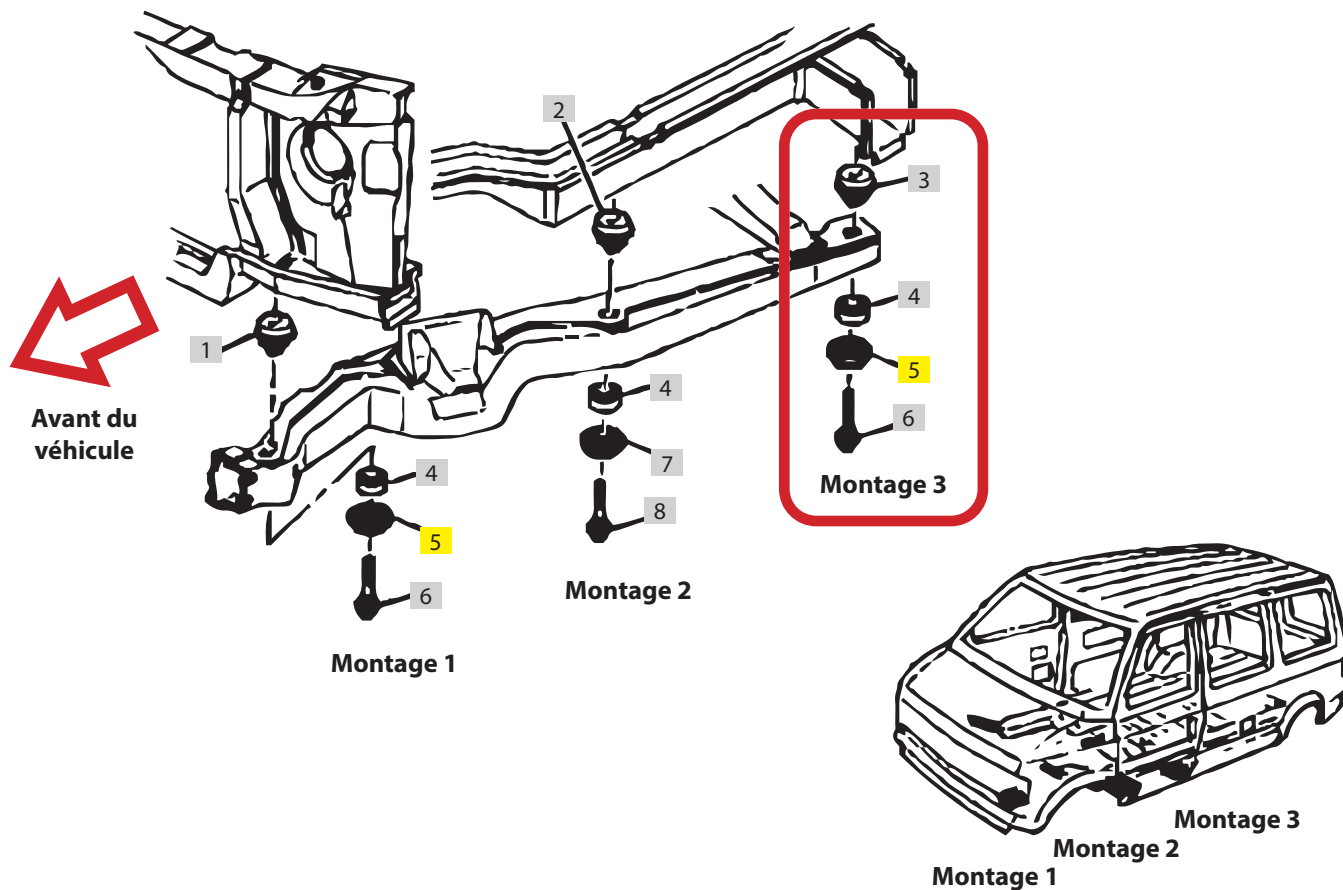

ATTENTION: Référez-vous au manuel d'entretien du véhicule concerné pour obtenir les procédures spécifiques d'entretien pour cette pièce. Si vous n'avez pas de manuel d'entretien ou n'avez pas les compétences pour installer cette pièce, il est recommandé que vous laissiez un technicien qualifié en effectuer l'installation. Prêtez une attention particulière à toutes les précautions et tous les avertissements inclus dans le manuel d'entretien! Lisez et suivez attentivement toutes les instructions.

Chevrolet Astro 2005 à 1985, GMC Safari 2005 à 1985

Position	No de pièce
1	924-192
2	924-193
3	924-003

Clause de non-responsabilité:

Malgré tous les efforts effectués pour s'assurer que l'information soit complète et exacte, il est impossible de prendre en compte toutes les situations et circonstances possibles. Veuillez consulter un technicien qualifié avant d'effectuer des travaux que vous n'êtes pas qualifié à faire. Il peut être hasardeux de travailler sur les automobiles; assurez-vous de prendre toutes les précautions de sécurité nécessaires. À défaut de quoi, des dommages matériels ou corporels pourraient survenir. Certaines normes et exigences de performance pour véhicules peuvent s'appliquer à votre véhicule (telles que les normes fédérales de sécurité des véhicules automobiles par la National Highway Traffic Safety Administration). Assurez-vous que votre réparation soit conforme avec ces normes et que vous n'avez pas à désactiver aucun dispositif de sécurité du véhicule automobile.