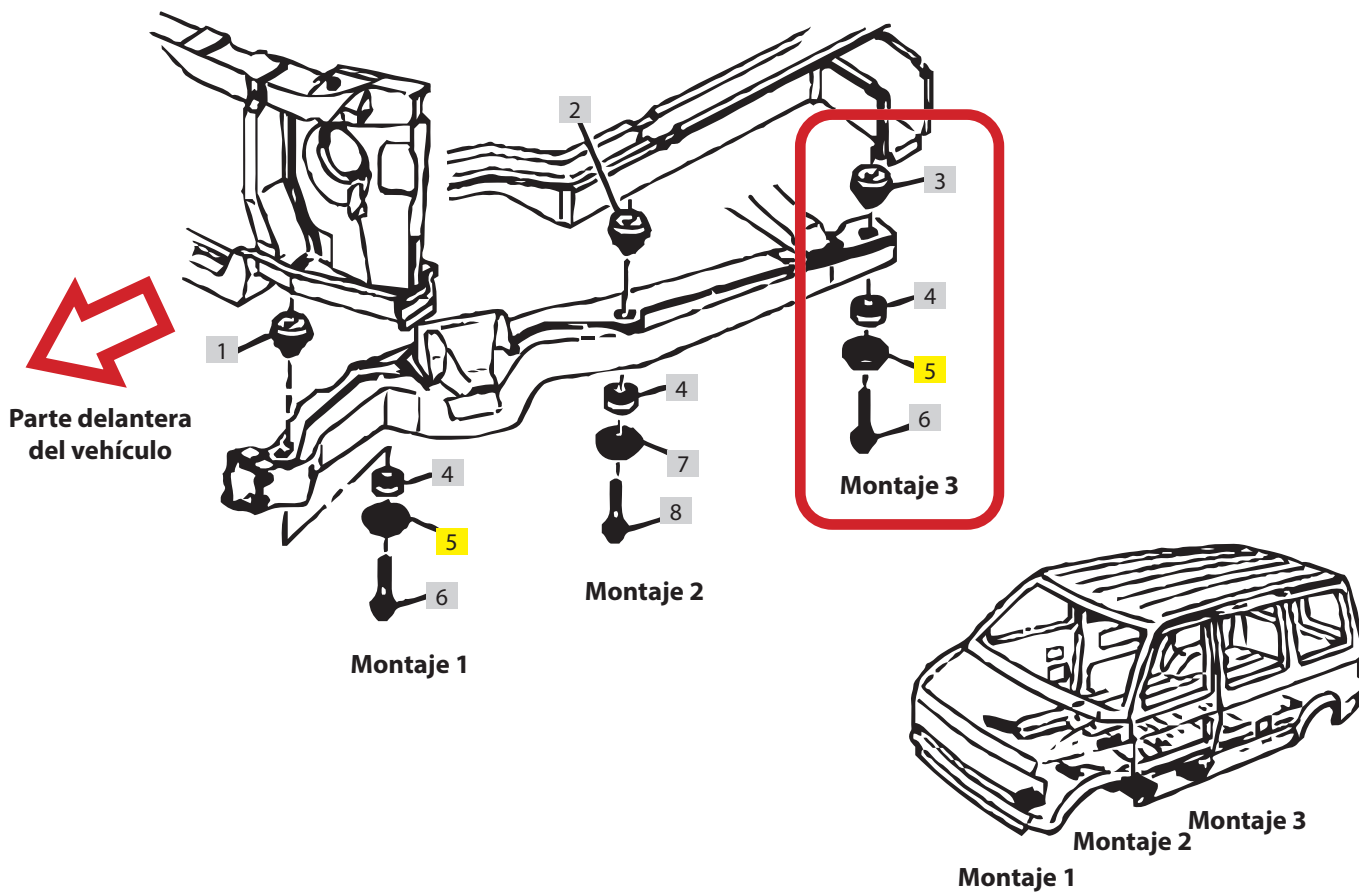

ATENCIÓN: Consulte el manual de tienda adecuados para su vehículo para obtener procedimientos de servicio específicos de esta pieza. Si no tiene un manual de servicio o carecen de la habilidad para instalar esta pieza, se recomienda que usted solicite los servicios de un técnico calificado. Preste mucha atención a todas las precauciones y advertencias incluidas en el manual de la tienda. Lea y siga todas las instrucciones cuidadosamente.

Chevrolet Astro 2005–1985, GMC Safari 2005–1985

Posición	Parte No.
1	924-192
2	924-193
3	924-003

Descargo de responsabilidad:

A pesar de que se haga todo lo posible para garantizar que esta información sea completa y exacta, es imposible para tener en cuenta todas las posibles circunstancias o situaciones. Por favor consulte a un técnico calificado de auto antes de intentar realizar cualquier trabajo si no está calificado para hacerlo. Los automóviles pueden ser peligrosos para trabajar en ellos; Asegúrese de tomar todas las precauciones de seguridad necesarias. De no hacerlo puede resultar en daños a la propiedad o lesiones personales. Determinadas normas de vehículo de motor y los requisitos de rendimiento se pueden aplicar a su vehículo de motor (como los estándares federales de seguridad de vehículos de Motor por la National Highway Traffic Safety Administration). Asegúrese de que su trabajo se lleva a cabo de conformidad con dichas normas y que no desactive cualquier característica de seguridad de vehículos de motor.