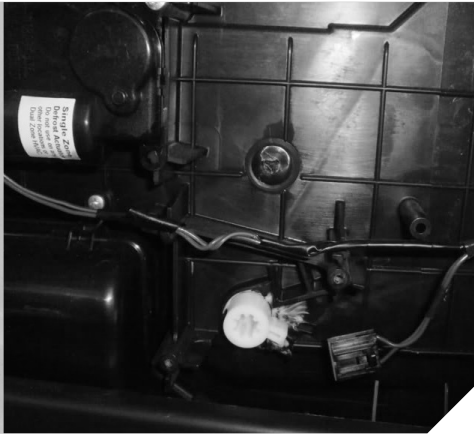

ENGLISH

Air door must be aligned (“indexed”) to the replacement air door actuator to install and function correctly. The included alignment tool can be used with a 1/4” drive ratchet to assist in this critical step.

ESPAÑOL

La compuerta de aire debe estar alineada (“sincronizada”) con el actuador de la compuerta de aire de reemplazo para que se instale y funcione correctamente. La herramienta de alineación incluida se puede utilizar con un trinquete de 1/4” para ayudar en este paso crítico.