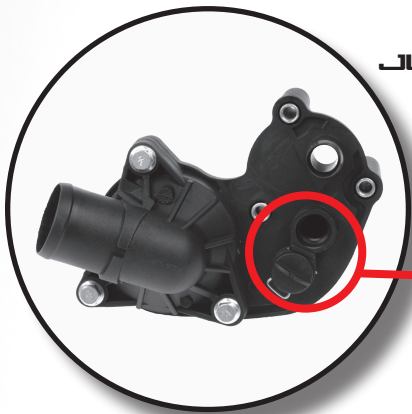

COMPONENTES DEL SISTEMA DE ENFRIAMIENTO

53 Números de Parte cubren más de 27 millones de vehículos

Incluye Termostato, juntas, abrazaderas y todos los componentes para una reparación completa (cuando sea necesario)

El diseño consolidado incluye un enchufe que se ajusta a uno o dos modelos de sensor

902-860
Repuesto de Carcasa de Termostato
 Mountaineer, Explorer
 2011-02

902-210
Kit caja del termostato
 Ford Mustang
 2010-05